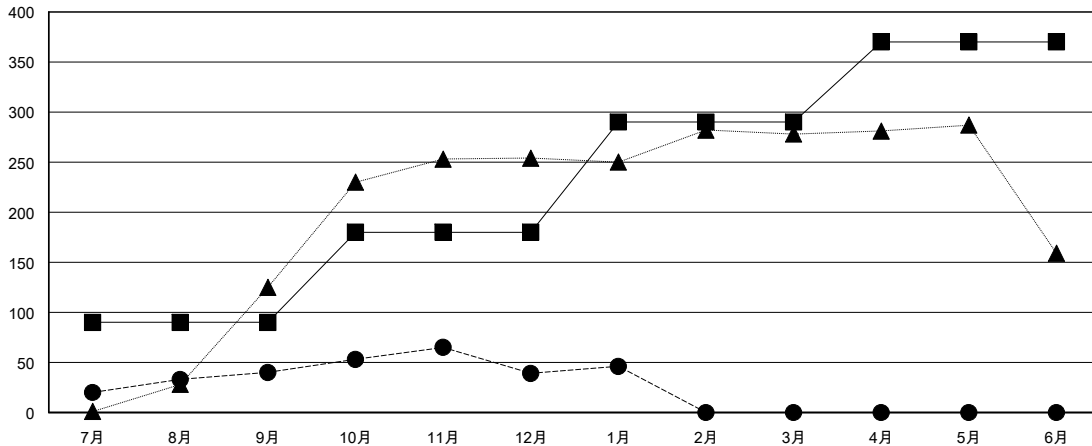

MONTHLY MEMBERSHIP PROGRESS REPORT

District 336 D

Results as of: 1/31/2017

GMT: Masayoshi Maruyama

地域 JAPAN

GMT会則地域

クラブ			
結果 : 2016-2017			
四半期	新クラブ目標	新クラブ	解散クラブ
7月/8月/9月	0	0	1
10月/11月/12月	0	0	0
1月/2月/3月	1	0	0
4月/5月/6月	0	0	0

名			
結果 : 2016-2017			
四半期	新会員 (再入会と転入を含めない) 純増目標	新会員 (再入会と転入を含めない) 実際	退会者 (転籍を含む) 実際
7月/8月/9月	90	99	59
10月/11月/12月	90	58	59
1月/2月/3月	110	27	20
4月/5月/6月	80	0	0

新クラブ目標及び実績累計

会員目標及び実績累計

解散クラブ: 1	69 CLUBS OF 94 一名以上の新会員を登録	男女別
退会者		男性 2,849 (82.65%)
物故会員 19		女性 598 (17.35%)
クラブ解散 0	会員累計データを見るには、ここをクリック	世帯主/家族会員合計 807
その他 119		国際会費半額の家族会員 431
合計 138		